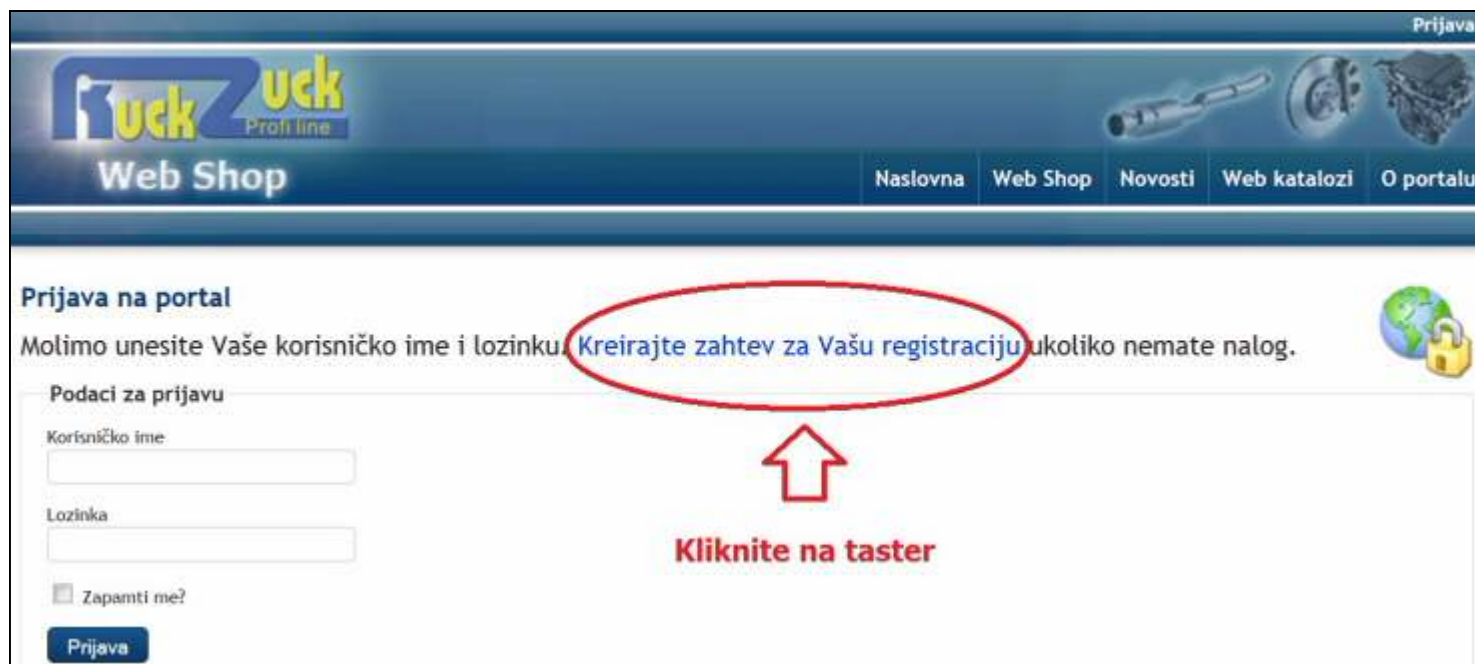

## Pomoć pri registraciji:

1. Ukucajte adresu [webshop.ruckzuck.rs](http://webshop.ruckzuck.rs) u vaš internet pretraživač (IE9, Firefox, Chrome...), i otvoriće Vam se naslovna stranica Ruck Zuck web portala.

2. Kliknite na taster "Prijava" u gornjem desnom uglu ekrana i otvoriće vam se nova stranica [Prijava na portal](#).

3. Kliknite na taster "Kreirajte zahtev za Vašu registraciju" i otvoriće vam se nova stranica [Kreiranje naloga](#).